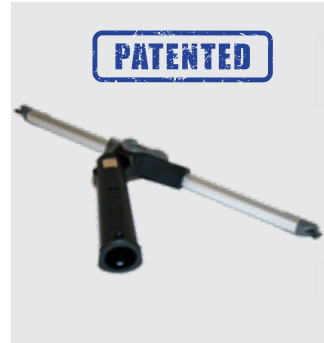

## SPC 3X4 SYSTEM

- PROBLEEMOPLOSSEND
- VEELZIJDIG
- EFFICIËNT

Het SPC 3x4 systeem geeft je de mogelijkheid drie keer zo snel te werken. Geëxtrudeerd hightech aluminium, bijzonder stijf (vrijwel geen doorbuiging) en sterk. Uitermate licht. Een 45 cm rail inclusief rubber weegt slechts 0,13 kg. Garandeert een streepvrij resultaat over de totale lengte door optimaal aanpassingsvermogen naar gewenste aandrukverdeling.