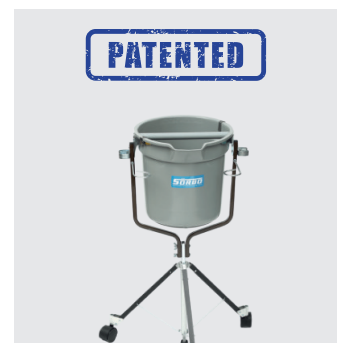

THE VIPER

SPC 3X4 SYSTEM

- PROBLEEMOPLOSSEND
- VEELZIJDIG
- EFFICIËNT

Het SPC 3x4 systeem geeft je de mogelijkheid drie keer zo snel te werken. Geëxtrudeerd hightech aluminium, bijzonder stijf (vrijwel geen doorbuiging) en sterk. Uitermate licht. Een 45 cm rail inclusief rubber weegt slechts 0,13 kg. Garandeert een streepvrij resultaat over de totale lengte door optimaal aanpassingsvermogen naar gewenste aandrukverdeling.

SPEED

WITH

CAN PLAY NICE

QUALITY