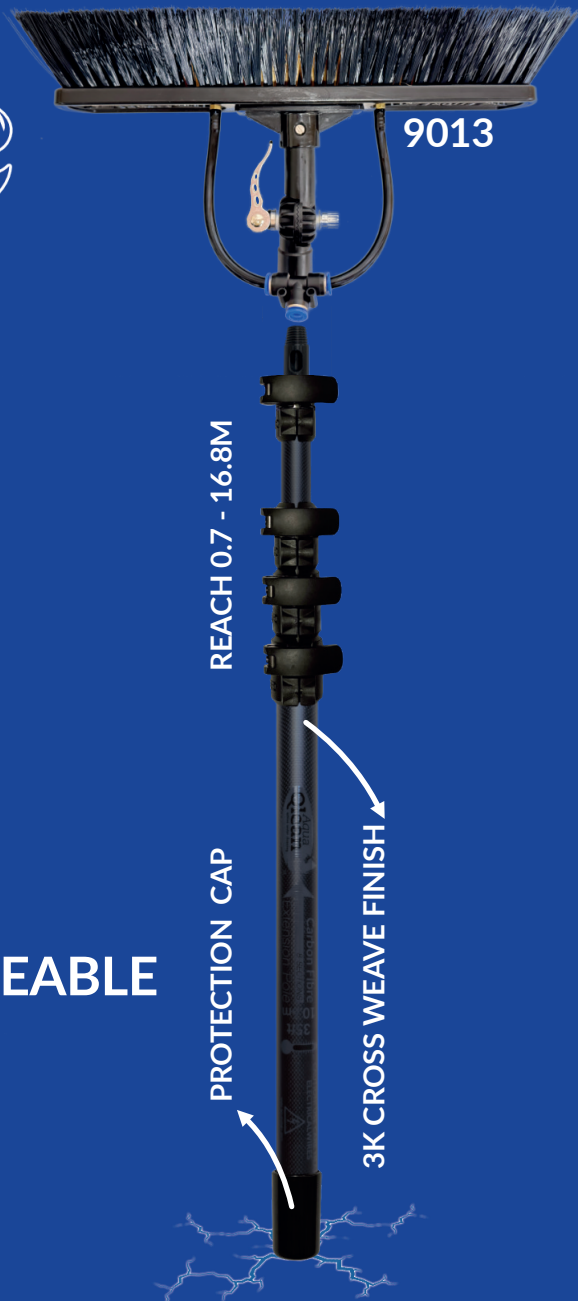

AQUAQLEAN WATERDOORVOERENDE TELESCOOPSTANGEN

MINDER DOORBUIGING
ERGONOMISCH
DUURZAAM

QUICK-LOCK

I'M REPLACEABLE

HYBRID & CARBON

Art. Nr.	Type	Afmeting (Min-Max)	Gewicht	Secties	Prijs
70400610	4 FT Hybrid	0.70 - 1.24 meter	0.29 kg	2	€39,95
70400611	8 FT Hybrid	1.33 - 2.48 meter	0.50 kg	2	€69,95
70400612	12 FT Hybrid	1.37 - 3.70 meter	0.79 kg	3	€112,95
70400601	25 FT Hybrid	1.51 - 7.65 meter	1.51 kg	6	€279,50
70400602	35 FT Full Carbon	1.62 - 10.69 meter	2.51 kg	8	€695,00
70400603	45 FT Full Carbon	1.70 - 13.76 meter	3.47 kg	10	€995,00
70400604	55 FT Full Carbon	2.00 - 15.28 meter	3.88 kg	10	€1295,00