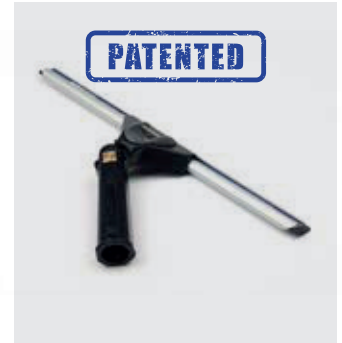

THE VIPER

SPC 3X4 SYSTEM

- PROBLEEMOPLOSSEND
- VEELZIJDIG
- EFFICIËNT

Het SPC 3x4 systeem geeft je de mogelijkheid drie keer zo snel te werken. Geëxtrudeerd hightech aluminium, bijzonder stijf (vrijwel geen doorbuiging) en sterk. Uitermate licht. Een 45 cm rail inclusief rubber weegt slechts 0,13 kg. Garandeert een streepvrij resultaat over de totale lengte door optimaal aanpassingsvermogen naar gewenste aandrukverdeling.

SPEED

WITH

CAN PLAY NICE

QUALITY