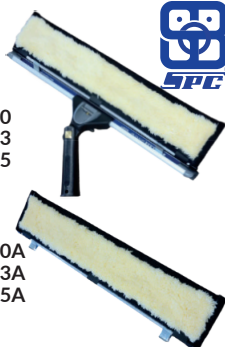

Cobra flipper hoes

ARTIKEL	ART. NR.	VE	PRIJS
Cobra flipper 35cm	S3890A	1	€19,50
Cobra flipper 45cm	S3893A	1	€22,50
Cobra flipper 60cm	S3895A	1	€29,95

S3890
S3893
S3895

S3890A
S3893A
S3895A